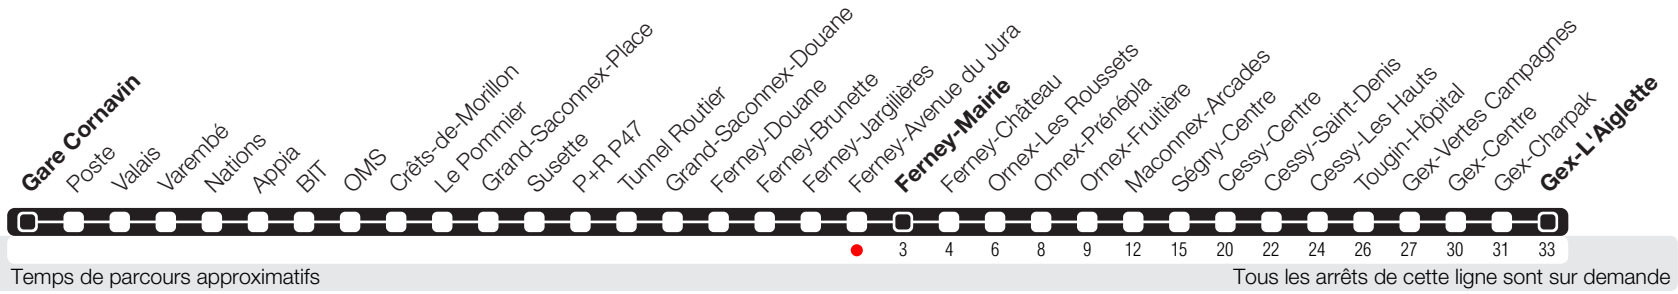

Ferney-Avenue du Jura

Zone 250

Suivez l'état du réseau en direct, avec l'app tpg

➔ Gex-L'Aiglette

Horaire valable du 11.01.2021 au 11.12.2021

Horaire Normal et Vacances

HORAIRE DIMANCHE: 02.04 (Vendredi-Saint), 05.04 (Lundi de Pâques), 13.05 (Ascension), 24.05 (Lundi de Pentecôte), 09.09 (Jeûne Genevois)

🕒	Lundi-Vendredi	Samedi	Dimanche	Lundi-Vendredi
04				
05	19 ^a 34 ^a 49 ^a			
06	04 ^a 19 ^a 29 ^a 40 ^a 50 ^a 56 ^a	17		
07	03 ^a 09 ^a 15 ^a 22 ^a 28 ^a 34 ^a 40 ^a 48 ^a 54 ^a	17	18 ^a 52 ^a	
08	00 ^a 06 ^a 13 ^a 19 ^a 26 ^a 32 ^a 39 ^a 45 ^a 52 ^a 58 ^a	19	26 ^a 56 ^a	
09	04 ^a 10 ^a 16 ^a 22 ^a 28 ^a 35 ^a 44 ^a 53 ^a	20	26 ^a 56 ^a	
10	05 ^a 18 ^a 30 ^a 42 ^a 55 ^a	22	27 ^a 57 ^a	
11	07 ^a 19 ^a 31 ^a 43 ^a 55 ^a	23	27 ^a 56 ^a	
12	07 ^a 20 ^a 32 ^a 44 ^a 56 ^a	24	27 ^a 56 ^a	
13	08 ^a 20 ^a 32 ^a 43 ^a 54 ^a	27	27 ^a 56 ^a	
14	06 ^a 19 ^a 31 ^a 43 ^a 55 ^a	35	27 ^a 56 ^a	
15	07 ^a 19 ^a 31 ^a 43 ^a 56 ^a	23	27 ^a 57 ^a	
16	09 ^a 24 ^a 31 ^a 37 ^a 44 ^a 50 ^a 56 ^a	03 ^a 23 ^a 41 ^a	27 ^a 57 ^a	
17	02 ^a 08 ^a 15 ^a 21 ^a 27 ^a 33 ^a 39 ^a 45 ^a 51 ^a 57 ^a	02 ^a 22 ^a 43 ^a	27 ^a 57 ^a	
18	03 ^a 09 ^a 15 ^a 21 ^a 27 ^a 34 ^a 40 ^a 46 ^a 52 ^a 59 ^a	04 ^a 26 ^a 47 ^a	27 ^a 57 ^a	
19	04 ^a 10 ^a 15 ^a 21 ^a 28 ^a 35 ^a 43 ^a 53 ^a	09 ^a 26 ^a 46 ^a	27 ^a 57 ^a	
20	03 ^a 16 ^a 29 ^a 43 ^a 56 ^a	06 ^a 29 ^a 57 ^a	27 ^a 58 ^a	
21	12 ^a 28 ^a 58 ^a	28 ^a 58 ^a	28 ^a 58 ^a	
22	27 ^a 57 ^a	27 ^a 57 ^a	27 ^a 57 ^a	
23	27 ^a 57 ^a	27 ^a 57 ^a	27 ^a 57 ^a	
00	26	26	26	
01				
02				
03				

^a Arrêts desservis jusqu'à Ferney-Mairie.