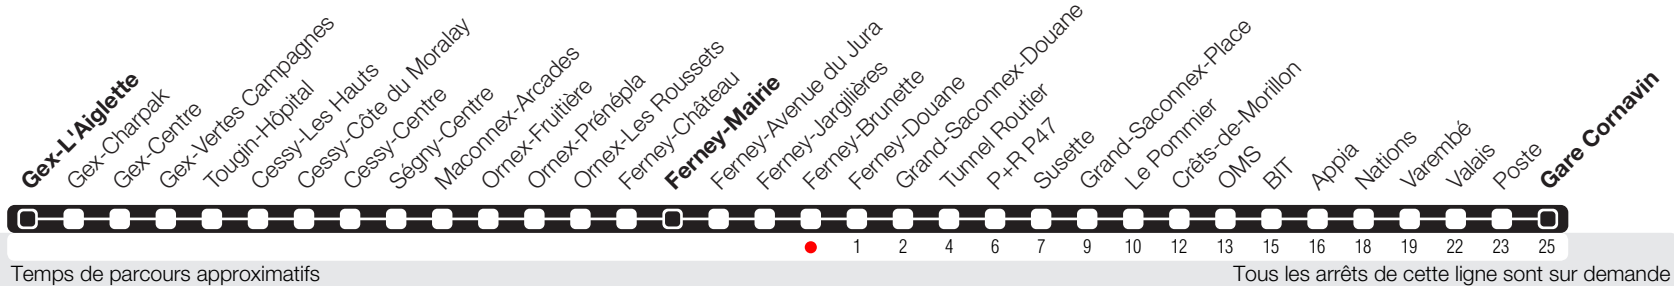

Ferney-Brunette

Zone 250

Suivez l'état du réseau en direct, avec l'app tpg

➔ Gare Cornavin

Horaire valable du 11.01.2021 au 11.12.2021

Horaire Normal et Vacances

HORAIRE DIMANCHE: 02.04 (Vendredi-Saint), 05.04 (Lundi de Pâques), 13.05 (Ascension), 24.05 (Lundi de Pentecôte), 09.09 (Jeûne Genevois)

	Lundi-Vendredi	Samedi	Dimanche	Lundi-Vendredi
04				
05	30 46			
06	00 11 20 30 36 44 51 57	01 ^a 27 58	29	
07	04 10 16 22 28 35 42 48 54	28 ^a 59	04 33	
08	00 05 11 18 24 30 36 42 48 54	29 ^a 59	04 37	
09	00 06 12 19 26 33 44 57	29 ^a 59	08 38	
10	09 21 33 45 57	30 ^a	08 38	
11	09 21 33 44 56	00 30 ^a	08 38	
12	08 20 32 44 56	03 30 ^a	08 38	
13	08 20 33 44 56	06 30 ^a	08 38	
14	08 20 32 44 56	00 26 47 ^a	08 38	
15	08 20 32 45 57	09 28 47 ^a	08 38	
16	09 21 27 33 39 45 51 57	08 27 49 ^a	09 38	
17	03 09 15 21 27 34 40 46 53 59	11 31 52 ^a	09 38	
18	05 11 17 23 31 36 42 48 54	12 33 52	09 37	
19	00 06 12 18 24 32 41 50	15 36	09 38	
20	05 18 39	00 20 38	09 38	
21	09 38	09 38	09 38	
22	09 37	09 37	09 37	
23	08 37	08 37	08 37	
00				
01				
02				
03				

^a Ne dessert pas les arrêts Ferney-Château et Ferney-Mairie en raison du marché.