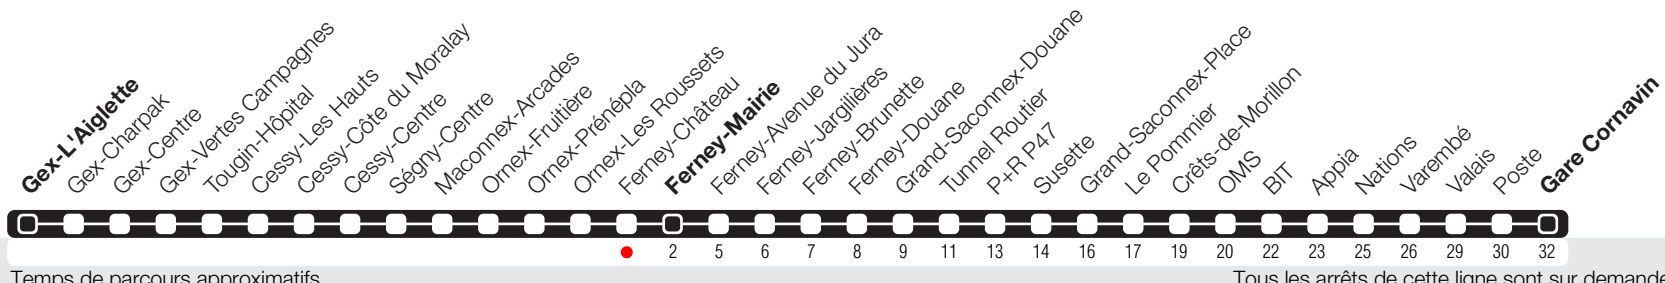

Ferney-Château

Zone 250

Suivez l'état du réseau en direct, avec l'app tpg

➔ Gare Cornavin

L'arrêt n'est pas desservi le samedi pendant le marché. Retrouvez votre bus à l'arrêt Ferney-Avenue du Jura.

Horaire valable du 11.01.2021 au 11.12.2021

Horaire Normal et Vacances

HORAIRE DIMANCHE: 02.04 (Vendredi-Saint), 05.04 (Lundi de Pâques), 13.05 (Ascension), 24.05 (Lundi de Pentecôte), 09.09 (Jeûne Genevois)

	Lundi-Vendredi	Samedi	Dimanche	Lundi-Vendredi
04				
05	25 55			
06	06 24 39 45 58		24	
07	10 22 35 47 58		28	
08	11 23 35 47 59		31	
09	12 26 38 50		32	
10	02 26 50		32	
11	14 38		32	
12	02 26 50		32	
13	14 38		32	
14	02 26 50		32	
15	14 38		32	
16	03 21 33 45 57		32	
17	09 21 33 46 59	45	32	
18	11 24 36 48	26	31	
19	00 12 26 44	08 53	32	
20	13 34	31	32	
21	33	33	33	
22	32	32	32	
23	32	32	32	
00				
01				
02				
03				